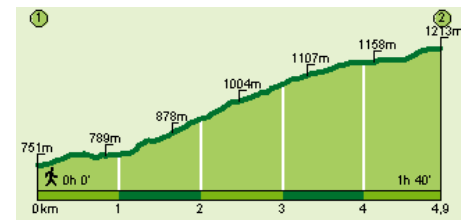

Elfenlauf

Berglauf Obervintl - Terenten

Freitag, 17. April 2026

Startzeit: 19,30 Uhr – Zielschluss: 20:45 Uhr

Start: Obervintl, Dorfzentrum Ziel: Terenten, Dorfplatz

Höhenmeter: 485 Hm - Streckenlänge: 5.100 m

Kategorien:

Herren I (1986 und jünger)
Herren II (1985 - 1971)
Herren III (1970 und älter)
Damen I (1986 und jünger)
Damen II (1985 und älter)
Mittelzeitprämierung (H + D)

Sachpreise für Erstplatzierte bis 3. Rang + Verlosung weiterer Preise

Siegerehrung: Zirka 21:15 Uhr - **Vereinshaus Obervintl**

Einschreibungen: Naherholungszone (neben Kirche), Obervintl ab 18:00 Uhr

Nenngeld: € 30.- (Nachmeldungen am Start - € 35.-) – **Startgeschenk und Essen + 1 Getränk inbegriffen**

Meldeschluss: Donnerstag, 16. April 2026 – 18:00 Uhr

Kleidertransport: Abgabe bis 19:15 Uhr

Rückfahrt nach Obervintl: Shuttledienst für Rückkehr

bald nach Rennschluss zur **Siegerehrung in Obervintl**

Anmeldungen: Mail: berglaufvntn@gmail.com - **Tel. 348 8512982**

Infos und Bilder: asv-vintl.it

WhatsApp